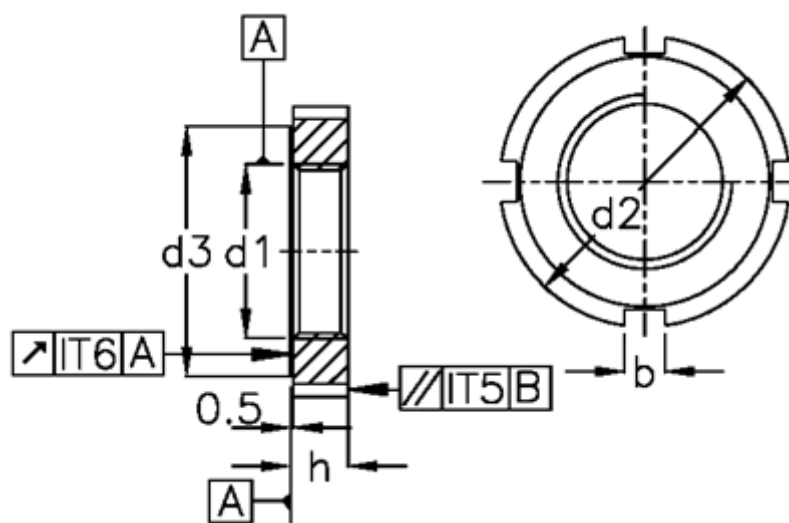

Varenummer: 20566558  
Beskrivelse: E+G Hagemøtrik  
DIN 1804-M20x1,5-H

## Mål

b = 6  
C = A34-36  
d1 = M20x1,5  
d2 = 36  
d3 = 30  
H = 8